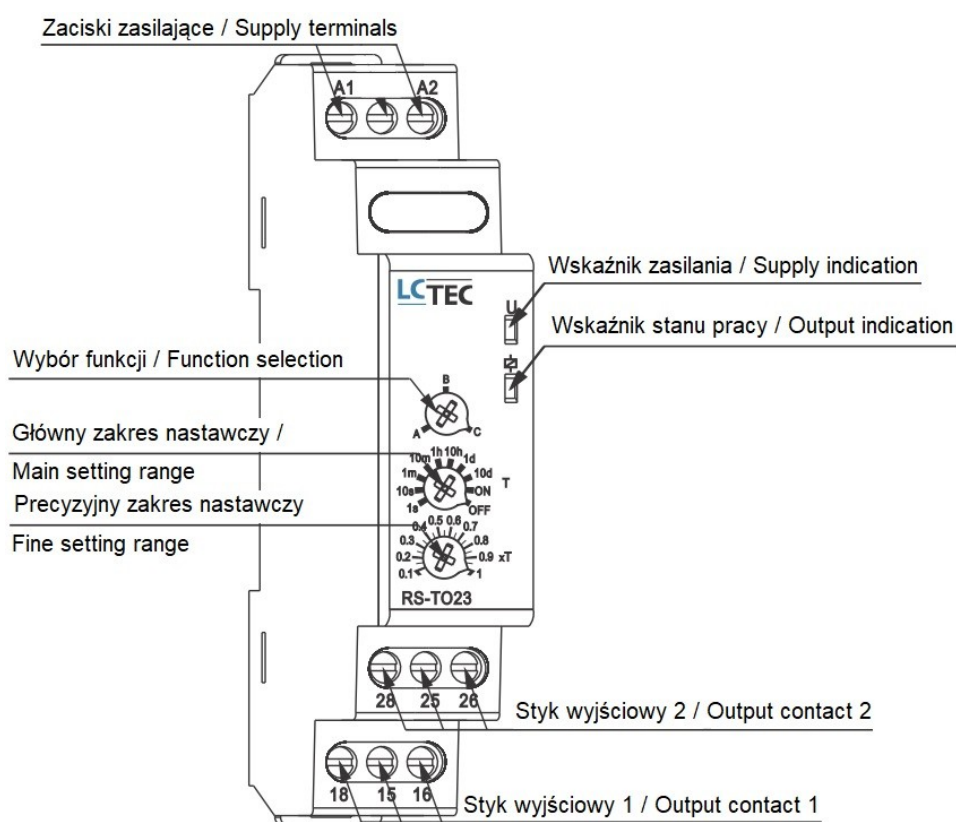

**WIELOFUNKCYJNY PRZEKAŹNIK  
CZASOWY**
**SERIA:  
RS-T023**
*Multifunction time relay /  
Multifunktionsrelais / Multifunkční časové  
relé / Multifunkčné časové relé /  
Többfunkciós idő relé*

Wielofunkcyjny przełącznik czasowy pozwala włączyć lub wyłączyć urządzenie elektryczne po upływie zadanego czasu.

*The multifunctional time relay allows you to turn an electrical device on or off after a preset time.*

**Moment dokręcenia zacisków  
Terminal tightening torque **0,5Nm****

Zakres nastaw czasowych  
**0.1s - 10 dni**

Stopień zanieczyszczenia / <i>Pollution degree</i>		3
Wytrzymałość elektryczna / <i>Electrical life</i>	[cykl]	10 <sup>5</sup>
Wytrzymałość mechaniczna / <i>Mechanical life</i>	[cykl]	10 <sup>6</sup>
Wysokość / <i>Altitude</i>	[m]	≤2000
Temperatura pracy / <i>Operating temperature</i>	[°C]	-5~+40
Temperatura magazynowania / <i>Storage temperature</i>	[°C]	-10~+50
Przekrój przewodów / <i>Wire size</i>	[mm <sup>2</sup> ]	0,5 - 2,5
Liczba modułów / <i>Number of modules</i>		1M
Pakowanie / <i>Packing</i>		1/50
Montaż / <i>Installation</i>		Szyna TH-35 (Rail)

## Panel przedni / *Front panel*

**Wykresy funkcji / Function diagrams**

○ Funkcja A

○ Funkcja B

○ Funkcja C

**Podłączenie przewodów / Wiring**