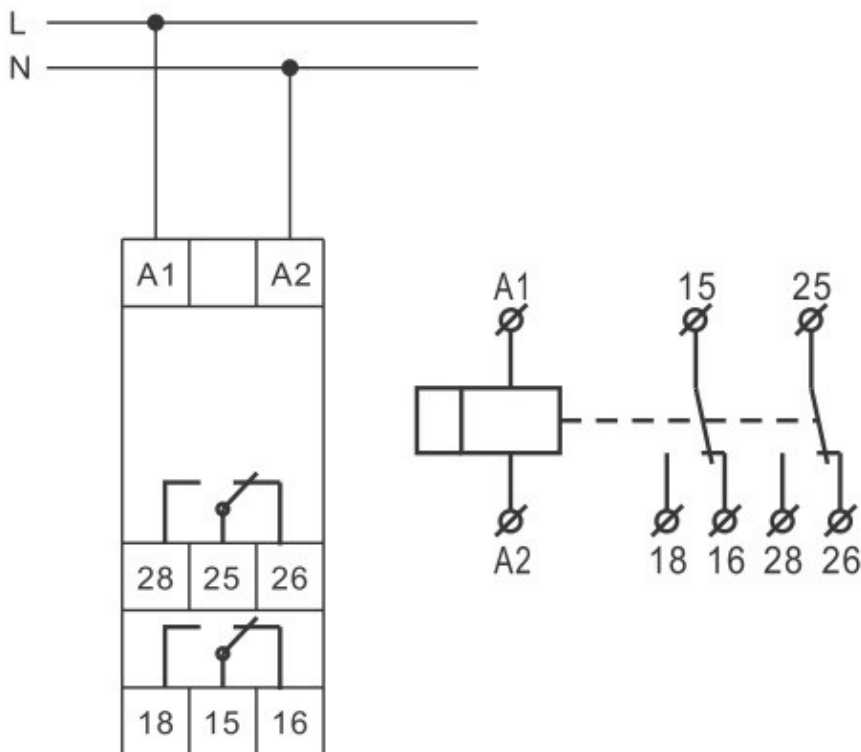

Stopień zanieczyszczenia / <i>Pollution degree</i>		3
Wytrzymałość elektryczna / <i>Electrical life</i>	[cykl]	10 <sup>5</sup>
Wytrzymałość mechaniczna / <i>Mechanical life</i>	[cykl]	10 <sup>6</sup>
Wysokość / <i>Altitude</i>	[m]	≤2000
Temperatura pracy / <i>Operating temperature</i>	[°C]	-5~+40
Temperatura magazynowania / <i>Storage temperature</i>	[°C]	-10~+50
Przekrój przewodów / <i>Wire size</i>	[mm <sup>2</sup> ]	0,5 - 2,5
Liczba modułów / <i>Number of modules</i>		1M
Pakowanie / <i>Packing</i>		1/50
Montaż / <i>Installation</i>		Szyna TH-35 (Rail)

## Panel przedni / *Front panel*

**Wykresy funkcji / Function diagrams**

○ Funkcja A

○ Funkcja B

○ Funkcja C

**Podłączenie przewodów / Wiring**

## Wymiary [mm] / Dimensions [mm]