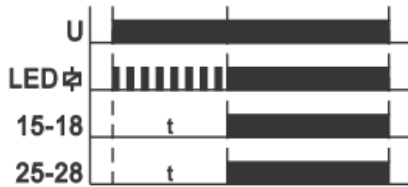

Wykresy funkcji / Function diagrams

○ Funkcja A