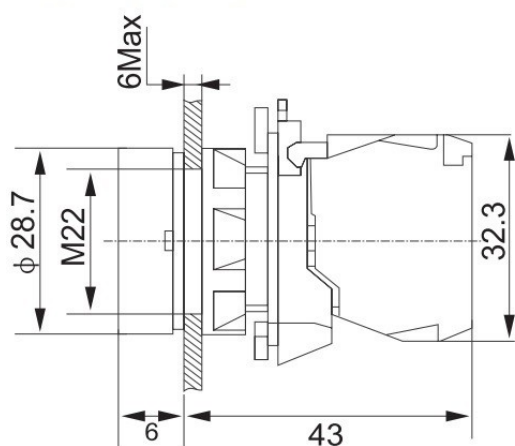

Wymiary / Dimensions:

Przycisk pulpitowy / Push button