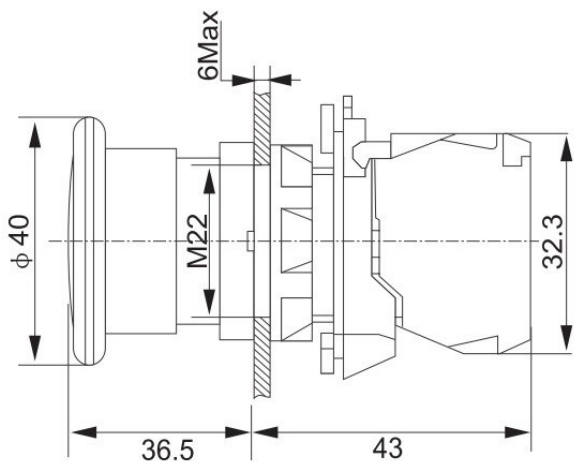

Dane techniczne / Specifications

EAN	Seria	Kolor	Styki	Podświetlenie	Funkcja	Przekroje przewodów [mm ²]	Pakowanie
<i>EAN</i>	<i>Serie</i>	<i>Colour</i>	<i>Contacts</i>	<i>Illumination</i>	<i>Function</i>	<i>Wire cross section [mm²]</i>	<i>Packing</i>
5902838490679	EBSA5-AA35	G	1NO+1NC		Przycisk pulpitowy / Push button	1-4	1/200
5902838490686	EBSA5-AA45	R	1NO+1NC		Przycisk pulpitowy / Push button	1-4	1/200
5902838490693	EBSA5-AA55	Y	1NO+1NC		Przycisk pulpitowy / Push button	1-4	1/200
5902838490709	EBSA5-AA15	W	1NO+1NC		Przycisk pulpitowy / Push button	1-4	1/200
5902838490716	EBSA5-AA25	B	1NO+1NC		Przycisk pulpitowy / Push button	1-4	1/200
5902838494165	EBSA5-AW3565	Y	1NO+1NC	tak/yes	Przycisk pulpitowy / Push button	1-4	1/200
5902838494172	EBSA5-AW3465	R	1NO+1NC	tak/yes	Przycisk pulpitowy / Push button	1-4	1/200
5902838494189	EBSA5-AW3365	G	1NO+1NC	tak/yes	Przycisk pulpitowy / Push button	1-4	1/200
5902838494196	EBSA5-AW3165	W	1NO+1NC	tak/yes	Przycisk pulpitowy / Push button	1-4	1/200
5902838490723	EBSA5-AL8325	G-R	1NO+1NC		Przycisk podwójny/ double button	1-4	1/200
5902838490730	EBSA5-AS543	R	2NO		Przycisk grzybkowy / mushroom button	1-4	1/200
5902838490747	EBSA5-AD25	B	1NO+1NC		Przełącznik 2 poz. / Changeover 2 pos.*	1-4	1/200
5902838490754	EBSA5-AD35	B	1NO+1NC		Przełącznik 3 poz. / Changeover 3 pos.*	1-4	1/200

*) przełącznik piórkowy bezpowrotny/ irreversible feather switch

Wymiary / Dimensions:

Przycisk pulpitowy / Push button

Przycisk podwójny / Double button

Przycisk grzybkowy / Mushroom button

Przełącznik piórkowy / Feather switch