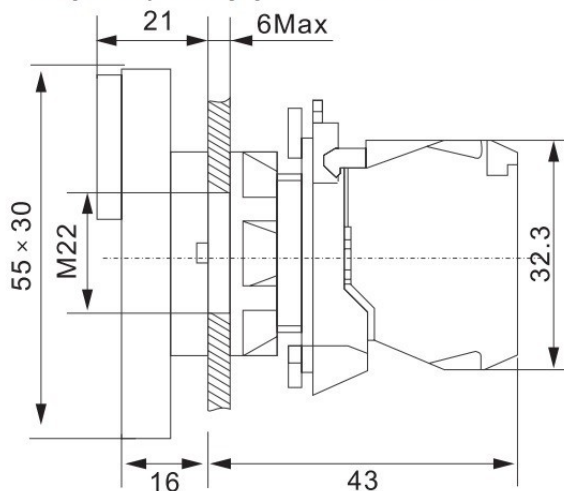

Dane techniczne / Specifications

EAN	Seria	Kolor	Styki	Podświetlenie	Funkcja	Przekroje przewodów [mm ²]	Pakowanie
<i>EAN</i>	<i>Serie</i>	<i>Colour</i>	<i>Contacts</i>	<i>Illumination</i>	<i>Function</i>	<i>Wire cross section [mm²]</i>	<i>Packing</i>
5902838490679	EBSA5-AA35	G	1NO+1NC		Przycisk pulpitowy / Push button	1-4	1/200
5902838490686	EBSA5-AA45	R	1NO+1NC		Przycisk pulpitowy / Push button	1-4	1/200
5902838490693	EBSA5-AA55	Y	1NO+1NC		Przycisk pulpitowy / Push button	1-4	1/200
5902838490709	EBSA5-AA15	W	1NO+1NC		Przycisk pulpitowy / Push button	1-4	1/200
5902838490716	EBSA5-AA25	B	1NO+1NC		Przycisk pulpitowy / Push button	1-4	1/200
5902838494165	EBSA5-AW3565	Y	1NO+1NC	tak/yes	Przycisk pulpitowy / Push button	1-4	1/200
5902838494172	EBSA5-AW3465	R	1NO+1NC	tak/yes	Przycisk pulpitowy / Push button	1-4	1/200
5902838494189	EBSA5-AW3365	G	1NO+1NC	tak/yes	Przycisk pulpitowy / Push button	1-4	1/200
5902838494196	EBSA5-AW3165	W	1NO+1NC	tak/yes	Przycisk pulpitowy / Push button	1-4	1/200
5902838490723	EBSA5-AL8325	G-R	1NO+1NC		Przycisk podwójny/ double button	1-4	1/200
5902838490730	EBSA5-AS543	R	2NO		Przycisk grzybkowy / mushroom button	1-4	1/200
5902838490747	EBSA5-AD25	B	1NO+1NC		Przełącznik 2 poz. / Changeover 2 pos.*	1-4	1/200
5902838490754	EBSA5-AD35	B	1NO+1NC		Przełącznik 3 poz. / Changeover 3 pos.*	1-4	1/200

*) przełącznik piórkowy bezpowrotny/ irreversible feather switch

Wymiary / Dimensions:

Przycisk pulpitowy / Push button

Przycisk podwójny / Double button

Przycisk grzybkowy / Mushroom button

Przełącznik piórkowy / Feather switch