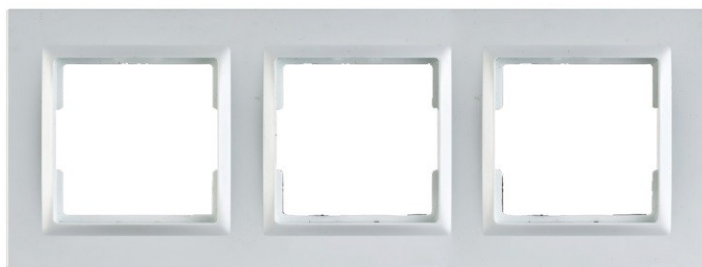

RAMKA POTRÓJNA POZIOMA  
9303H

SERIA:  
**ARGO**

*Tripple frame horizontal / Dreifachrahmen horizontal / Trojitý rám horizontálně / Trojitý horizontálny rám / Háromszoros keret vízszintes.*

Ramka potrójna pozioma do osprzętu serii Argo.

*Tripple frame horizontal for Argo series fittings.*

Ilość modułów  
**3**

Ustawienie  
**Poziome**

Kolor  
**Biały**

EAN	5902838494806
Seria / Serie	9303H
Funkcja / Function	Ramka potrójna pozioma / <i>Tripple frame horizontal</i>
Kolor / Colour	Biały / <i>White</i>
RAL (zbliżony) / RAL (nearing)	1013-P
Materiał / Material	Tworzywo sztuczne / <i>Plastic</i>
Wykończenie powierzchni / <i>Surface finish</i>	Błyszcząca / <i>Shiny</i>
Sposób montażu / <i>Mounting method</i>	Ramkowy / <i>Frame</i>
Ustawienie / <i>Setting</i>	Poziome / <i>Horizontal</i>
Typ produktu / <i>Product type</i>	Moduł / <i>Module</i>
Pakowanie / <i>Packing</i>	1/200