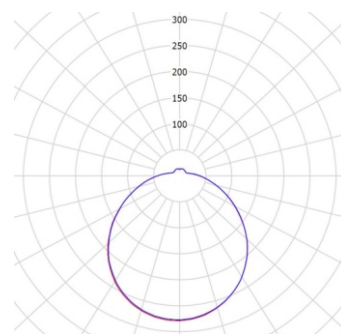

### KRZYWA ROZSYŁU / PHOTOMETRICS DISTRIBUTION

### WYMIARY / DIMENSIONS

### DANE TECHNICZNE / SPECIFICATIONS

EAN	Name Nazwa	Power Moc (W)	Ambient Temp. Temper. Otoczenia (C)	Lifespan Żywotność (h)	Fixture Dim. Wymiary W x H (mm)	Colour Temp. Temper. Barw (K)	CRI Ra	Luminous Flux Strumień Świetlny (lm)
5900644367451	BEETLE110	10	-25..+45	30 000	200x80	3000	82	750
5900644367468	BEETLE112	12	-25..+45	30 000	270x95	3000	82	900
5900644363408	BEETLE116	16	-25..+45	30 000	335x110	3000	82	1200