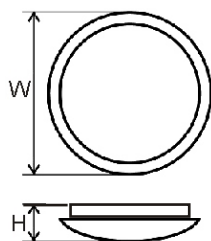

### CHARAKTERYSTYKA / FEATURES

- Biały klosz.
- Szczelność IP20.

- White lampshade.
- Shell protection IP20.

### KRZYWA ROZSYŁU / PHOTOMETRICS DISTRIBUTION

### WYMIARY / DIMENSIONS

### DANE TECHNICZNE / SPECIFICATIONS

EAN	Name Nazwa	Power Moc (W)	Ambient Temp. Temper. Otoczenia (C)	Lifespan Żywotność (h)	Fixture Dim. Wymiary W x H (mm)	Colour Temp. Temper. Barw (K)	CRI Ra	Luminous Flux Strumień Świetlny (lm)
5900644367451	BEETLE110	10	-25..+45	30 000	200x80	3000	82	750
5900644367468	BEETLE112	12	-25..+45	30 000	270x95	3000	82	900
5900644363408	BEETLE116	16	-25..+45	30 000	335x110	3000	82	1200