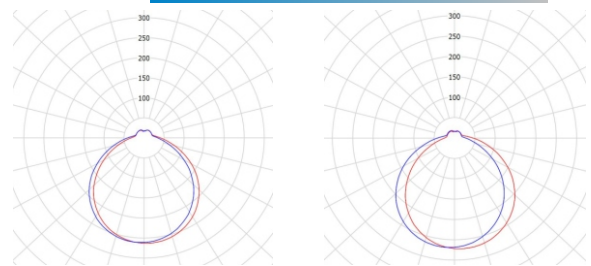

LUMIA Beetle 2 LED

CHARAKTERYSTYKA / FEATURES

- Biały klosz.
- Szczelność IP20 lub IP44

- White lampshade.
- Shell protection IP20 or IP44

KRZYWA ROZSYŁU / PHOTOMETRICS DISTRIBUTION

BEETLE216

BEETLE220

WYMIARY / DIMENSIONS

DANE TECHNICZNE / SPECIFICATIONS

EAN	Name Nazwa	Power Moc (W)	Lifespan Żywotność (h)	Fixture Dim. Wymiary W x H (mm)	Colour Temp. Temperatura Barw (K)	Luminous Flux Strumień Świetlny (lm)	IP	CRI Ra
5900644363415	BEETLE210	10	30 000	210x80	3000	750	20	80
5900644363422	BEETLE212	12	30 000	270x95	3000	900	20	82
5900644363439	BEETLE216	16	30 000	335x100	3000	1200	20	82
5900644369561	BEETLE220	16	30 000	300x120	4000	1280	44	80
5902838491812	BEETLE224	24	30 000	350x120	4000	1920	44	80
5902838491829	BEETLE236	36	30 000	450x120	4000	2880	44	80