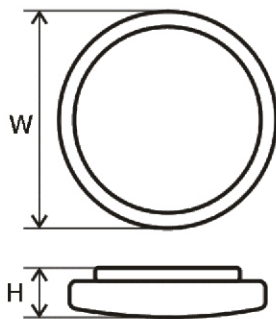

LUMIA Beetle 2 LED

CHARAKTERYSTYKA / FEATURES

- Biały klosz.
- Szczelność IP20 lub IP44

- White lampshade.
- Shell protection IP20 or IP44

KRZYWA ROZSYŁU / PHOTOMETRICS DISTRIBUTION

BEETLE216

BEETLE220

WYMIARY / DIMENSIONS

DANE TECHNICZNE / SPECIFICATIONS

EAN	Name Nazwa	Power Moc (W)	Lifespan Żywotność (h)	Fixture Dim. Wymiary W x H (mm)	Colour Temp. Temperatura Barw (K)	Luminous Flux Strumień Świetlny (lm)	IP	CRI Ra
5900644363415	BEETLE210	10	30 000	210x80	3000	750	20	80
5900644363422	BEETLE212	12	30 000	270x95	3000	900	20	82
5900644363439	BEETLE216	16	30 000	335x100	3000	1200	20	82
5900644369561	BEETLE220	16	30 000	300x120	4000	1280	44	80
5902838491812	BEETLE224	24	30 000	350x120	4000	1920	44	80
5902838491829	BEETLE236	36	30 000	450x120	4000	2880	44	80