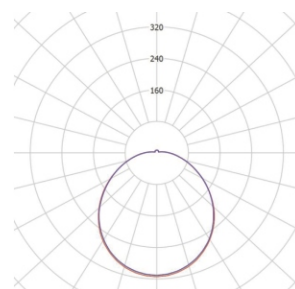

### KRZYWA ROZSYŁU / PHOTOMETRICS DISTRIBUTION

### WYMIARY / DIMENSIONS

### DANE TECHNICZNE / SPECIFICATIONS

| Model     | Input Volt.<br>Napięcie<br>(V) | Power<br>Moc<br>(W) | Lifespan<br>Żywotność<br>(h) | Fixture Dim.<br>Wymiary<br>W x H<br>(mm) | (Ra) | Colour Temp.<br>Temperatura<br>Barw<br>(K) | Luminous<br>Flux<br>Strumień<br>Świetlny<br>(lm) |
|-----------|--------------------------------|---------------------|------------------------------|--|------|--|--|
| BEETLE420 | 220-240                        | 16                  | 30 000                       | 345x110                                  | <80  | 4000                                       | 1280   |