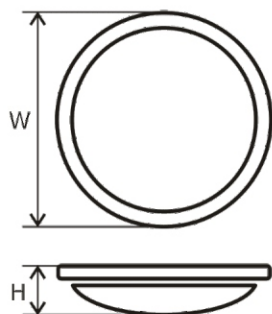

### CHARAKTERYSTYKA / FEATURES

- Szczelność IP65.

- Shell protection IP65.

### KRZYWA ROZSYŁU / PHOTOMETRICS DISTRIBUTION

### WYMIARY / DIMENSIONS

### DANE TECHNICZNE / SPECIFICATIONS

| Model     | Input Volt.<br>Napięcie<br>(V) | Power<br>Moc<br>(W) | Lifespan<br>Żywotność<br>(h) | Fixture Dim.<br>Wymiary<br>W x H<br>(mm) | (Ra) | Colour Temp.<br>Temperatura<br>Barw<br>(K) | Luminous<br>Flux<br>Strumień<br>Świetlny<br>(lm) |
|-----------|--------------------------------|---------------------|------------------------------|--|------|--|--|
| BEETLE420 | 220-240                        | 16                  | 30 000                       | 345x110                                  | <80  | 4000                                       | 1280   |