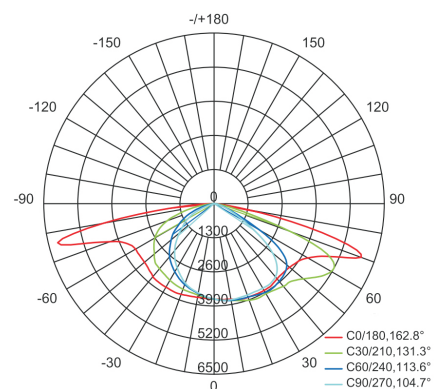

### CHARAKTERYSTYKA / FEATURES

- IP 66
- Ustawienia wspornika 0-35°
- Średnica mocowania 40-60 mm
- Temperatura otoczenia -40..+50°C
- Diody LED typu Cree
- Obudowa - odlew aluminiowy

- IP 66
- Adjustable bracket 0-35°
- Diameter 40-60 mm
- Ambient temperature -40..+50°C
- Cee LED
- Housing - aluminum cast

### KRZYWA ROZSYŁU / PHOTOMETRICS DISTRIBUTION

### WYMIARY / DIMENSIONS

### DANE TECHNICZNE / SPECIFICATIONS

EAN	Type Typ	Input Voltage Napięcie (V)	Fixture Power Moc Oprawy (W)	Netto/gross weight Waga netto/brutto (kg)	Trwałość Life span (h)	Fixture Dim. Wymiary L x H x W (mm)	Colour Temp. Temperatura Barw (K)	Luminous Flux Strumień Świetlny (lm)
5902838494103	MZ7	120-240	50	4.7/5.6	54 000	607x236x112	4000 <sup>1</sup> ,5000	6500
5902838492888	MZ7	120-240	60	4.6/5.6	54 000	607x236x112	4000 <sup>1</sup>	7800
5902838492765	MZ7	120-240	80	6.7/8	50 000	693x316x112	4000,5000 <sup>1</sup>	10400
5902838492772	MZ7	120-240	100	6.8/8.1	50 000	693x316x112	4000 <sup>1</sup>	13000
5902838492789	MZ7	120-240	120	6.9/8.2	50 000	693x316x112	4000,5000 <sup>1</sup>	15600
5902838492895	MZ7	120-240	150 <sup>2</sup>	8.2/9.1	50 000	792.3x385x128.7	4000 <sup>1</sup>	19500
5902838492901	MZ7	120-240	200 <sup>2</sup>	8.3/9.2	50 000	792.3x385x128.7	4000 <sup>1</sup>	26000
5902838492918	MZ7	120-240	220 <sup>2</sup>	8.35/9.3	50 000	792.3x385x128.7	4000 <sup>1</sup>	28600