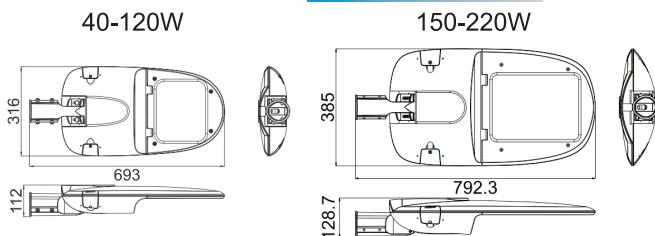

### CHARAKTERYSTYKA / FEATURES

- IP 66
- Ustawienia wspornika 0-35°
- Średnica mocowania 40-60 mm
- Temperatura otoczenia -40..+50°C
- Diody LED typu Cree
- Obudowa - odlew aluminiowy

- IP 66
- Adjustable bracket 0-35°
- Diameter 40-60 mm
- Ambient temperature -40..+50°C
- Cee LED
- Housing - aluminum cast

### WYMIARY / DIMENSIONS

### DANE TECHNICZNE / SPECIFICATIONS

EAN	Type Typ	Input Voltage Napięcie (V)	Fixture Power Moc Oprawy (W)	Netto/gross weight Waga netto/brutto (kg)	Trwałość Life span (h)	Fixture Dim. Wymiary L x H x W (mm)	Colour Temp. Temperatura Barw (K)	Luminous Flux Strumień Świetlny (lm)
5902838494103	MZ7	120-240	50	4.7/5.6	54 000	607x236x112	4000 <sup>1</sup> ,5000	6500
5902838492888	MZ7	120-240	60	4.6/5.6	54 000	607x236x112	4000 <sup>1</sup>	7800
5902838492765	MZ7	120-240	80	6.7/8	50 000	693x316x112	4000,5000 <sup>1</sup>	10400
5902838492772	MZ7	120-240	100	6.8/8.1	50 000	693x316x112	4000 <sup>1</sup>	13000
5902838492789	MZ7	120-240	120	6.9/8.2	50 000	693x316x112	4000,5000 <sup>1</sup>	15600
5902838492895	MZ7	120-240	150 <sup>2</sup>	8.2/9.1	50 000	792.3x385x128.7	4000 <sup>1</sup>	19500
5902838492901	MZ7	120-240	200 <sup>2</sup>	8.3/9.2	50 000	792.3x385x128.7	4000 <sup>1</sup>	26000
5902838492918	MZ7	120-240	220 <sup>2</sup>	8.35/9.3	50 000	792.3x385x128.7	4000 <sup>1</sup>	28600