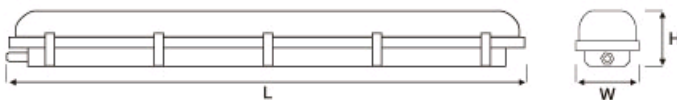

### KRZYWA ROZSYŁU / PHOTOMETRICS DISTRIBUTION

### WYMIARY / DIMENSIONS

### DANE TECHNICZNE / SPECIFICATIONS

EAN	Model	Input Volt.	Fixture Power	Ambient Temp.	Lifespan	Fixture Dim.	Colour Temp.	Luminous Flux
		Napięcie (V)	Moc Oprawy (W)	Temper. Otoczenia (°C)		Wymiary L x W x H (mm)	Temperatura Barw (K)	Strumień Świetlny (lm)
5902838491805	Sea ECO	220-240	60	-20..+45	30 000	1480x75x66	5000	5400
5902838492741	Sea ECO	220-240	40	-20..+45	30 000	1180x75x66	4000	3600
5902838492758	Sea ECO	220-240	40	-20..+45	30 000	1180x75x66	5000	3600