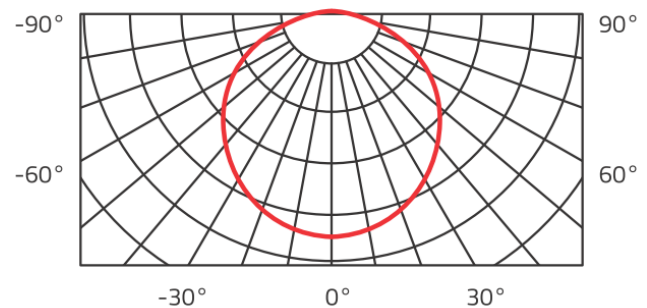

### KRZYWA ROZSYŁU / PHOTOMETRICS DISTRIBUTION

### WYMIARY / DIMENSIONS

### DANE TECHNICZNE / SPECIFICATIONS

EAN	Model	Input Volt.	Fixture Power	Ambient Temp.	Lifespan	Fixture Dim.	Colour Temp.	Luminous Flux
		Napięcie (V)	Moc Oprawy (W)	Temper. Otoczenia (°C)		Wymiary L x W x H (mm)	Temperatura Barw (K)	Strumień Świetlny (lm)
5902838491805	Sea ECO	220-240	60	-20..+45	30 000	1480x75x66	5000	5400
5902838492741	Sea ECO	220-240	40	-20..+45	30 000	1180x75x66	4000	3600
5902838492758	Sea ECO	220-240	40	-20..+45	30 000	1180x75x66	5000	3600